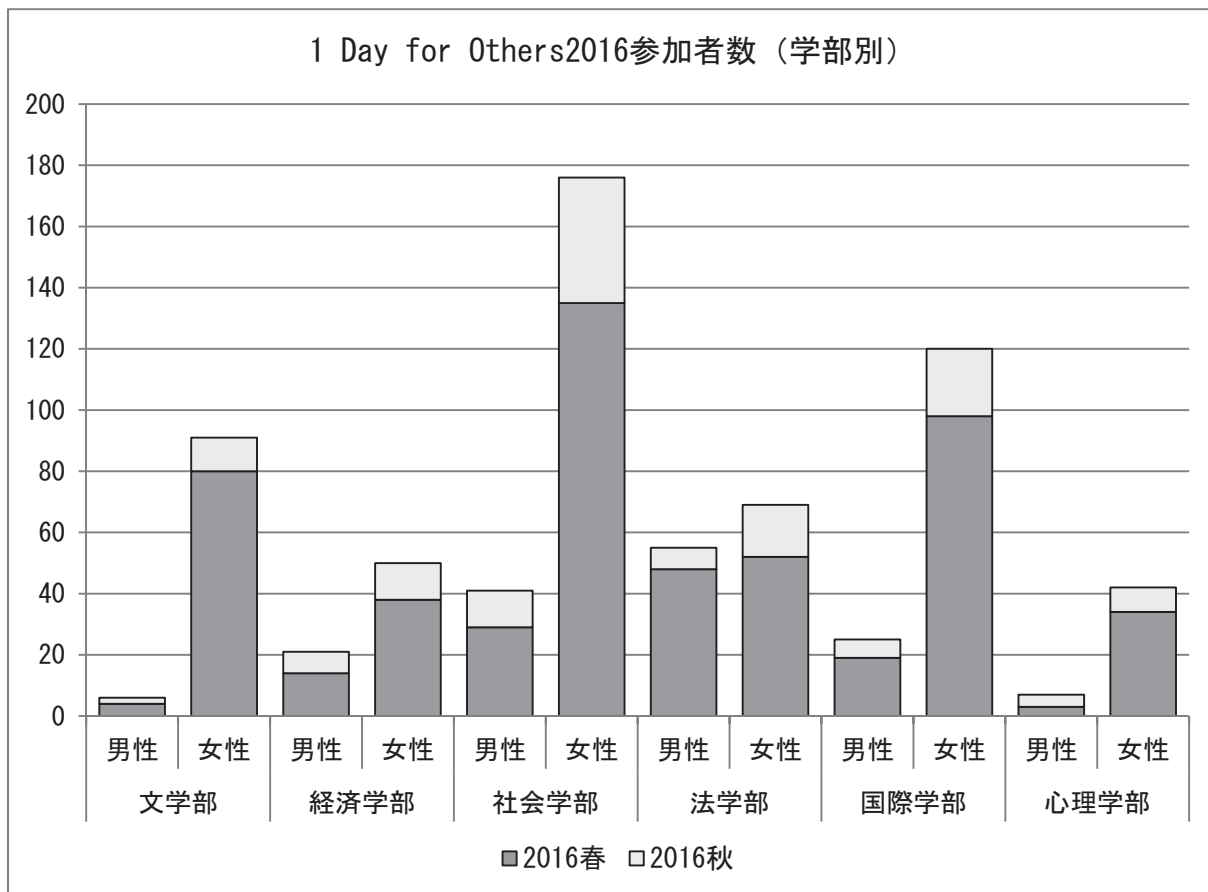

# 1 1 Day for Others (1日社会貢献プログラム)

第6回目を迎えた今年度の1 Day for Others (以下、1Day) は、以下の2点を新たにおこなった。1点目は、春学期、秋学期の2期開催である。これまでは、本学の教育理念である“Do for Others”を実践する場を入学後すぐに提供する意味から春学期のみの実施であった。今年度から、年間を通して学生に対してボランティア実践へのきっかけを提供し得るよう秋学期にも期間を広げた。2点目は、プログラムに協力くださっている企業・団体(以下、受入機関)へのアンケートの実施である。今後プログラムの質を向上させることを目的として、ウェブアンケート方式にて、2016年度実施の受入機関を中心に68機関に対しておこなった。

1点目の2期開催についてだが、春学期はリーダー学生の申込み数の減少に伴い、実施プログラム数も51プログラムと昨年より減少した。秋学期は、16プログラムを実施し、149名に参加の機会を提供することができた。これにより、昨年度とほぼ同数の703名(2015年度708名)の参加者数となった。

2点目のアンケートだが、回答数31件(有効回答率:45.6%)と、多くの受入機関から回答が得られた。回答されたすべての受入機関が、複数回1Dayの実施に協力くださっていた。また、参加学生のプログラムに取り組む姿勢については、「とても良かった」:38.7%、「だいたい良かった」:61.3%で、「あまり良くなかった」「良くなかった」は0%であった。参加学生の姿勢が概ね良い評価をいただいた。なお、学生向けアンケートの結果では、参加学生の95%がプログラムの内容に満足と回答している。受入機関の方々が質の高いプログラムを準備してくださっていることから、学生の姿勢が良く、満足度が高くなったと考えられる。

なお、受入れに対する負担感に関しては、「負担感はない」:38.7%、「多少の負担感がある」:58.1%、「相当な負担感がある」:3.2%との結果であり、今後の運営方法について見直す必要がある。しかしながら、次年度以降の受入れ継続に関しては、「継続したい」:74.2%、「相談のうえ継続」:25.8%と、すべての受入機関から前向きな回答をいただいた。

入学時において、入学者の約3割の1,000人が毎年1Dayへの参加を希望している。しかしながら、今年度は、春学期開催プログラムへのリーダー学生の申込みが減少した。次年度も多くのプログラムを実施するには、リーダー学生の募集、育成、運営方法なども検討が必要になっている。在学中に社会へと接続できる貴重な機会である1Dayのプログラムをより多くの学生に提供し、学生の期待に応えたい。

最後になるが、このイベントを開催するにあたり、趣旨に賛同してくださった受入機関の皆さまにこの場を借りてお礼を申し上げたい。

(職員 松本剛)

- |       |                                 |
|-------|---------------------------------|
| ■開催日程 | 春:2016年5月15日(日)~7月12日(火)        |
|       | 秋:2016年10月16日(日)~12月11日(日)      |
| ■参加者数 | 67プログラム(春:51、秋:16)              |
|       | 参加学生:624名(春:498、秋:126)          |
|       | リーダー学生:79名(春:56、秋:23) 合計:703名参加 |
|       | 学生運営委員:7名                       |