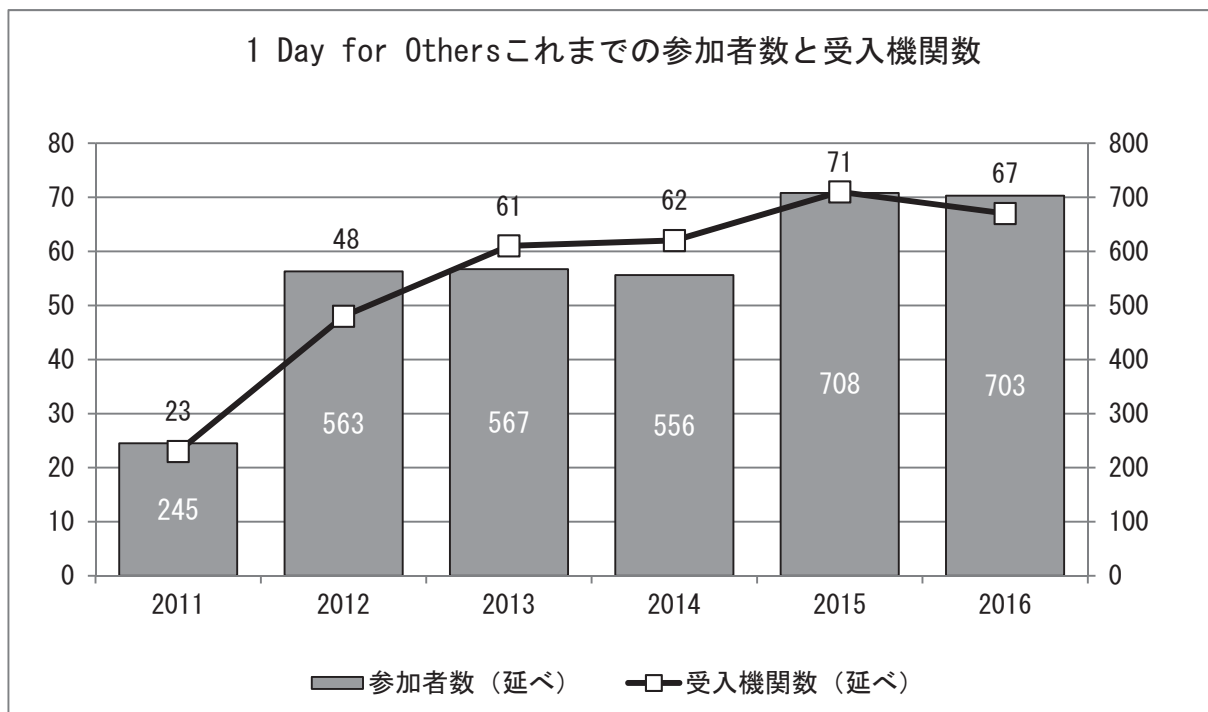

2016 1 Day for Others 春 プログラムリスト

コース分類	NO	企業および団体名	プログラム名	実施日	募集人数
①人とのつながりを実感	1	戸塚区地域子育て支援拠点 とつとの芽	とつとの芽で子どもたちと遊ぼう！	6/18	5名
	2	宗教法人 善了寺	デイサービス「還る家ともに」 ～穏やかな一日をともに体験～	7/9	2名
	3	ことぶき学童保育	Let's enjoy 学童保育 ～遊びから学ぶこと～	6/11	14名
	4	社会福祉法人 世田谷区立特別養護老人ホーム 芦花ホーム	特別養護老人ホーム 芦花ホームの体験 ～利用者の生活を知ろう～	6/11	5名
	5	特定非営利活動法人 地域生活センター	グループホームってどんなところ？実際に訪問して障がいのある方と交流してみよう	6/25	8名
	6	社会福祉法人 のびのび福祉会	障がい者支援に1日参加しよう	6/15	7名
	7	とつか区民活動センター	地域から広がれ！みんなのわ～人と人をつなぐボランティアの楽しさを感じよう！～	6/19	3名
	8	公益社団法人 ジュニア・アチーブメント日本	共存社会を子どもたちと一緒に学ぼう！ ～スチューデントシティでの体験を通して～	6/18	12名
	9	育みの家フェアリーランド仲町台/株式会社 ワーク・イノベーション	子どもと遊ぶ、ママから学ぶ 育児	6/15	4名
	10	特定非営利活動法人 放課後NPOアフタースクール	小学生に戻って、思いっきり遊ぶ！！	6/22	5名
	11	スープの会	スープで温める路上生活者との絆 ～あなたが気づく等身大の彼らの姿～	6/11	9名
	12	久地円筒分水サポートクラブ	住宅街にも国の登録文化財はある！円筒分水、広場の美化活動に参加しよう！！	6/18	9名
	13	NPO 法人 ばれっと	障がい者のパソコン操作をサポート@PC教室 ～楽しく一緒に創作活動！～	6/8	13名
	14	特定非営利活動法人 日本ファンドレイジング協会	『生き方とお金』を考える（寄付の教室×ライブプランニング授業）	6/15	30名
	15	特定非営利活動法人 マドレボニータ	学生時代からまなぶワークライフバランス ～産後の社会課題を見据えて～	6/25	5名
	16	芝の家（地域をつなぐ！交流の場づくりプロジェクト拠点）	多世代交流拠点「芝の家」体験	6/18	5名
	17	港区立麻布子ども中高生プラザ	ばんばんスポーツしよう！スポーツ好き大集合！子どもたちと一緒にスポーツ遊び！	6/4	5名
	18	フードバンクかわさき	届ける人と食く貧困家庭を支えるネットワーク	6/4	4名
	19	明治学院大学アメリカンフットボール部	スポーツゴミ拾い	7/2	30名
	20	戸塚原宿ふれあいフリーマーケット	ふれあいフリーマーケット	5/22	15名
②地球規模で社会課題に取り組む	21	NPO 法人 Cafe dela Terra	夏至 Candle Night 2016	6/17	5名
	22	特定非営利活動法人 国際協力 NGO センター (JANIC)	世界の貧困問題を学ぶ～参加型ワークショップで考える力を身につけよう！～	6/11	17名
	23	日本赤十字社神奈川県支部	あなたの一歩が命を救う ～赤十字救急法基礎講習～	6/11	20名
	24	認定特定非営利活動法人 地球市民 ACT かながわ/TPAK	アジアの子どもたちに明るい未来を！ ～国際協力の必要性和意義を知ろう～	5/22	3名
	25	特定非営利活動法人 国際交流ハーティ港南台	日本語学習ボランティア ～様々な国の方々と国際交流をしよう～	6/17	5名
	26	NPO iPledge	逗子海岸クリーン & ピースプロジェクト 2016	7/10	10名
	27	株式会社 大地を守る会	でんきを消して、スローな夜を ～100万人のキャンドルナイト～	6/19	5名
	28	Y's farm	“泥と自然と戯れる” ～無農薬米づくり体験と手作り Pizza Lunch！～	6/18	20名
	29	ミャンマー祭り実行委員会 2016	ミャンマー祭り実行委員会 2016	6/5	10名
	30	公益財団法人 プラン・インターナショナル・ジャパン	世界の女の子たちの現状を知ろう。 ～私たちが今動けば未来は変わる！～	6/22	11名
	31	ファイバーリサイクルネットワーク (FRN)	古着から考えるリサイクル ～タンスの奥に眠った着物等を呼び覚ます！～	6/12	8名
	32	特定非営利活動法人 アクションポート横浜	自分だけのヨコハマを新発見☆魅力を世界へ伝えよう！	6/12	15名
	33	横浜自然観察の森	自然あふれる森の中でホテルを観察しよう！ ～環境保全ボランティア体験～	6/11	4名
	34	特定非営利活動法人 ワールドランナーズ・ジャパン事務局	「マジメ」だけがボランティアじゃない！！ ～Run For Africa!～	5/15	30名
	35	特定非営利活動法人 ボルネオ保全トラスト・ジャパン	オランウータンから学ぼう！ボルネオ島の環境問題	6/18	15名
	36	エコ・キャンパス・ミーティング/ふらっとステーションとつか	ふらっと ECO 活～エコキャンドルを作ろう～	6/19	15名