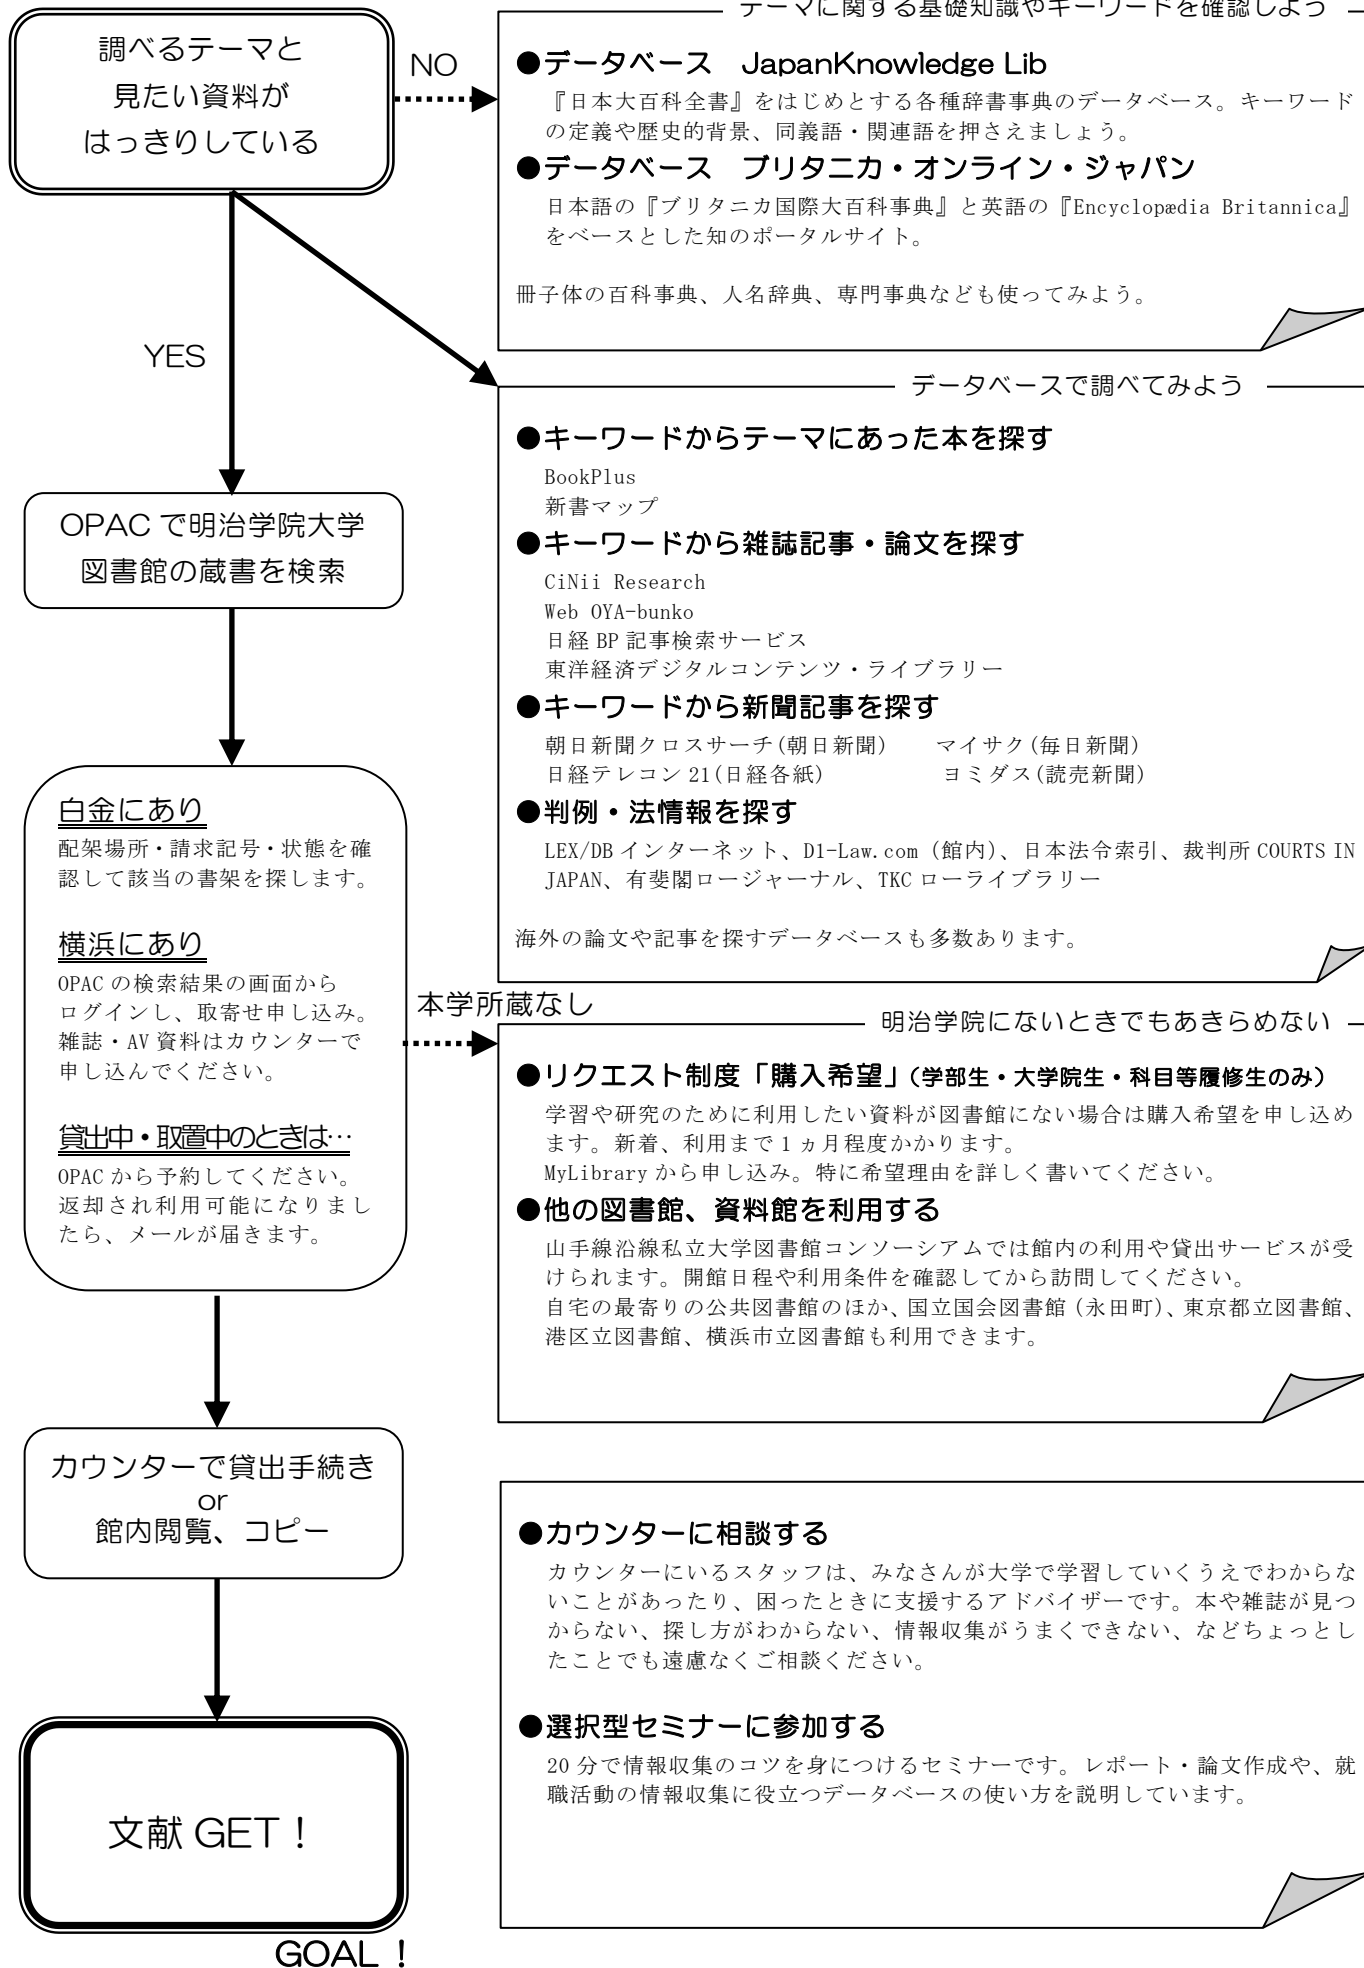

# チャート式 文献入手法モデル <データベース利用を中心に>

START !

テーマに関する基礎知識やキーワードを確認しよう

## ●データベース JapanKnowledge Lib

『日本大百科全書』をはじめとする各種辞書事典のデータベース。キーワードの定義や歴史的背景、同義語・関連語を押さえましょう。